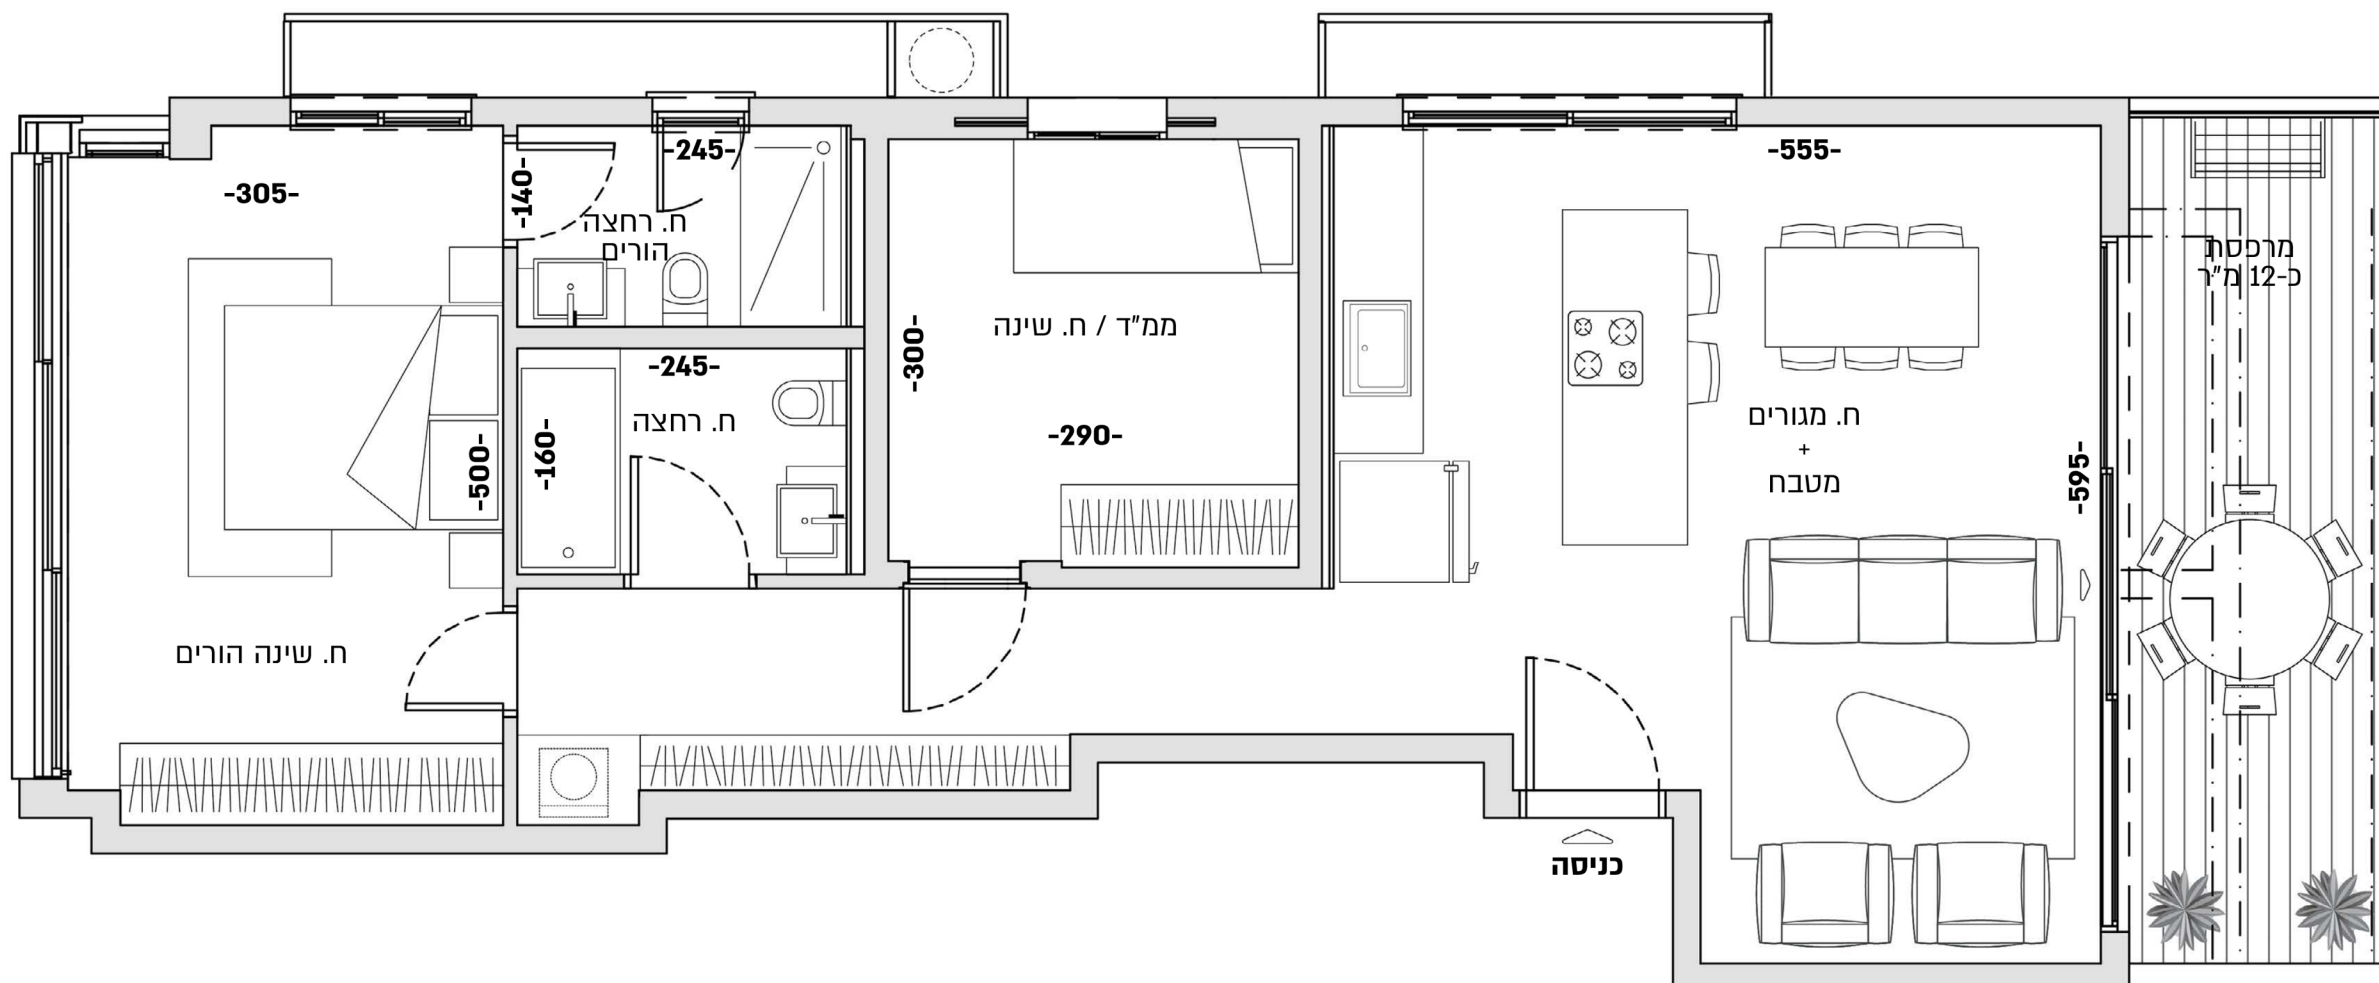

בן יהודה 213 ת"א

23 פנטהאוז

דירה מסי

3

מס חדרים

7

קומה

מזרח, צפון, מערב

כיון אויר

81 מ"ר

שטח דירה

12 מ"ר

שטח מרפסת

התוכנית והנתונים לעיל הינם לצורך המחשה בלבד. חישוב השטחים והמידות אינו סופי וכפוף לקבלת היתר בניה, דרישת הרשויות ואילוצי תכנון. יובהר כי מידות הפנים הן ללא חישוב הטיח וכי השטח עוגל למעלה או למטה ביחס למחצית המ"ר למען הנוחות. החברה תחייב אך ורק למסמכים שיצורפו להסכם המכר ונספחיו.