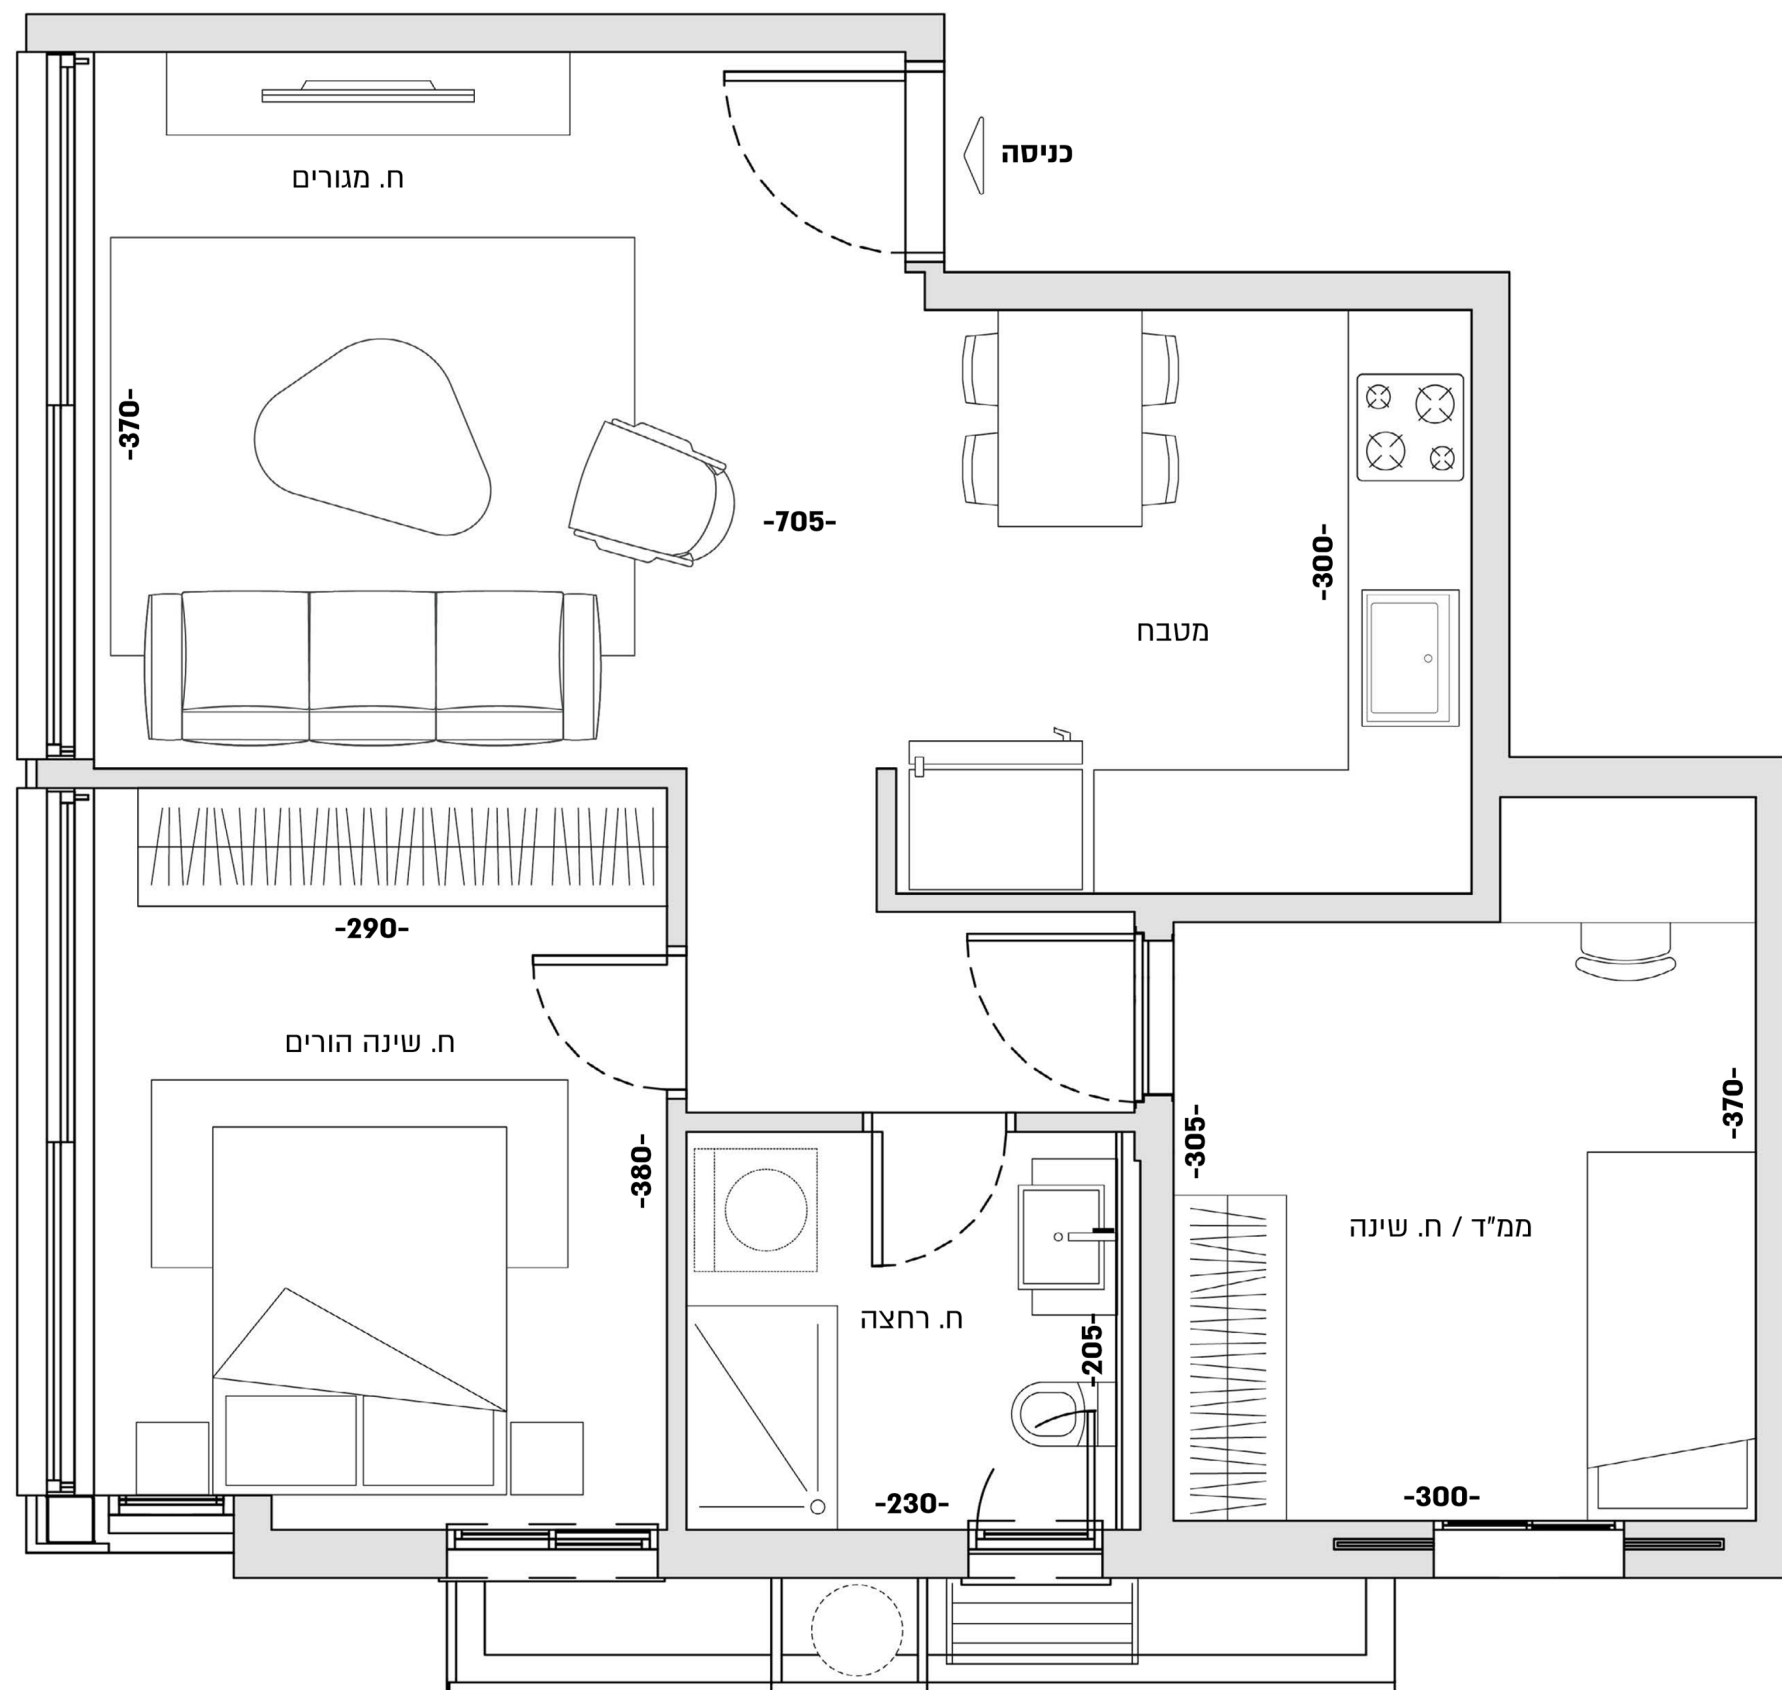

בן יהודה 213 ת"א

15 דירה מסי
 3 מס חדרים
 5 קומה
 כיוון אויר דרום, מערב
 שטח דירה 64.8 מ"ר

התוכנית והנחונים לעיל הינם לצורך המחשה בלבד. חישוב השטחים והמידות אינו סופי וכפוף לקבלת היתר בניה, דרישת הרשויות ואילוצי תכנון. יובהר כי מידות הפנים הן ללא חישוב הטיח וכי השטח עוגל למעלה או למטה ביחס למחצית המ"ר למען הנוחות. החברה תתחייב אך ורק למסמכים שיצורפו להסכם המכר ונספחיו.