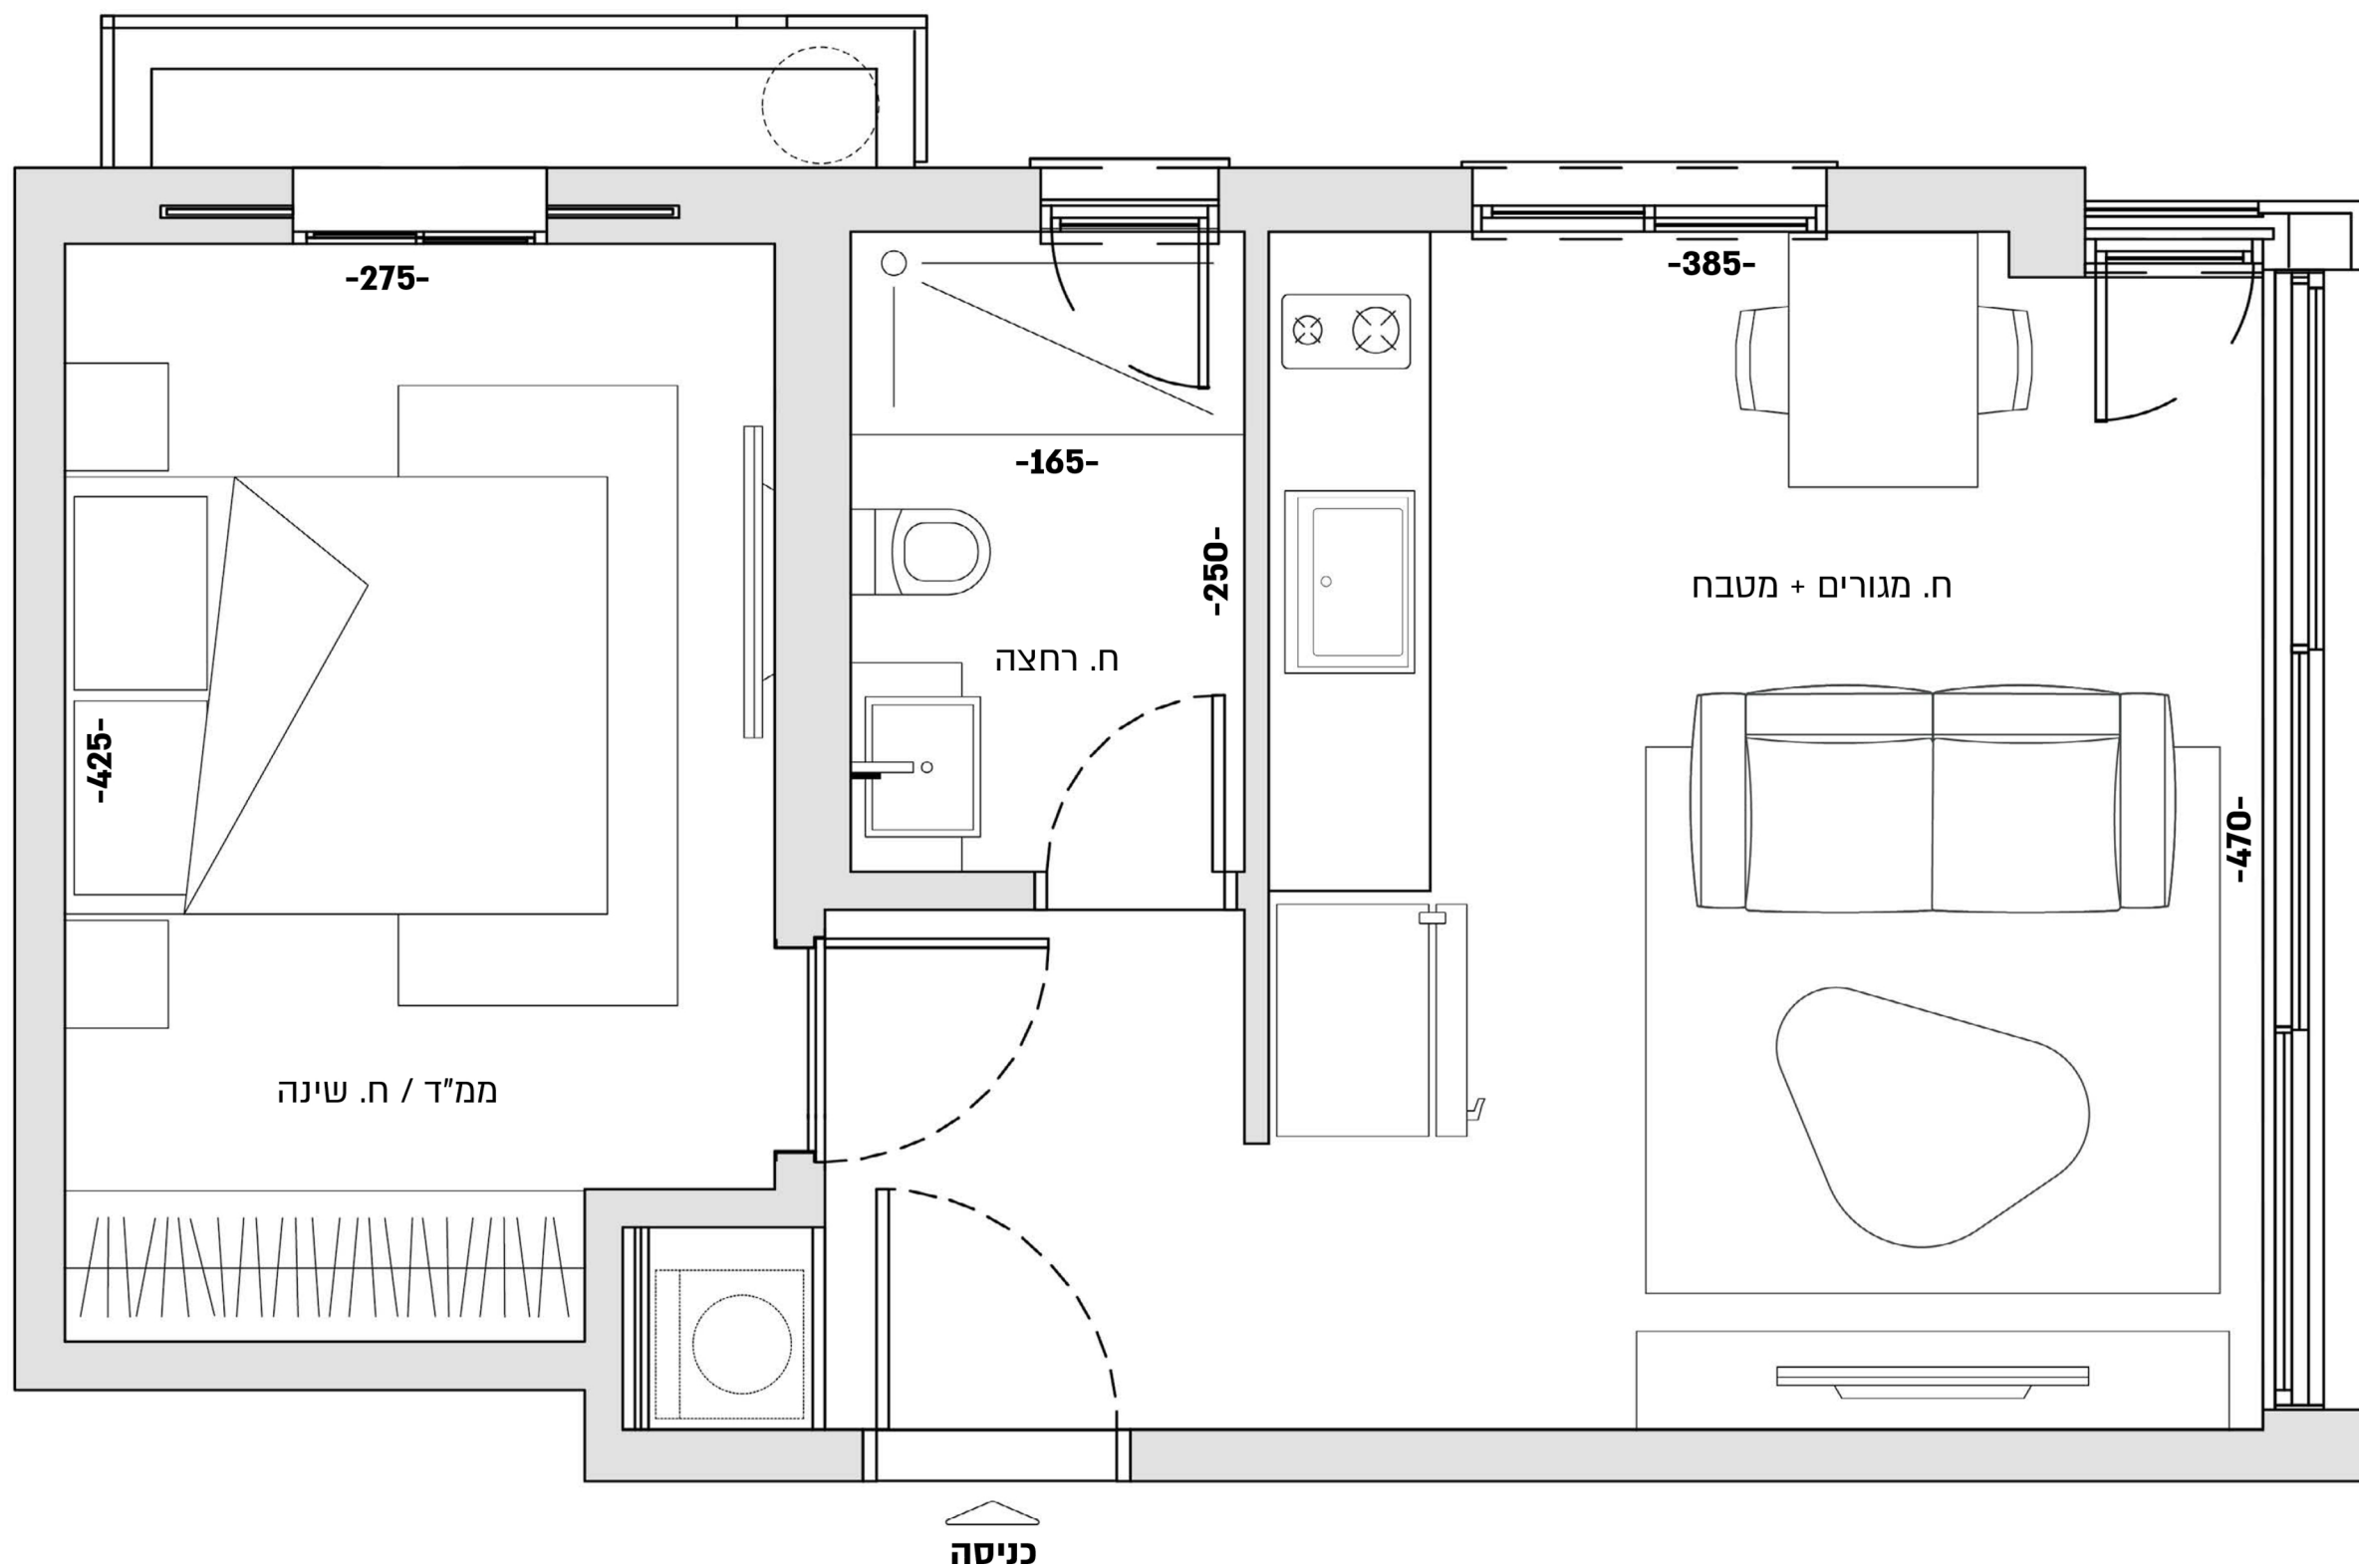

בן יהודה 213 ת"א

21 דירה מסי
 2 מס חדרים
 6 קומה
 צפון, מזרח כיוון אויר
 שטח דירה 46 מ"ר

התוכנית והנחונים לעיל הינם לצורך המחשה בלבד. חישוב השטחים והמידות אינו סופי וכפוף לקבלת היתר בניה, דרישת הרשויות ואילוצי תכנון. יובהר כי מידות הפנים הן ללא חישוב הטיח וכי השטח עוגל למעלה או למטה ביחס למחצית המ"ר למען הנוחות. החברה תתחייב אך ורק למסמכים שיצורפו להסכם המכר ונספחיו.