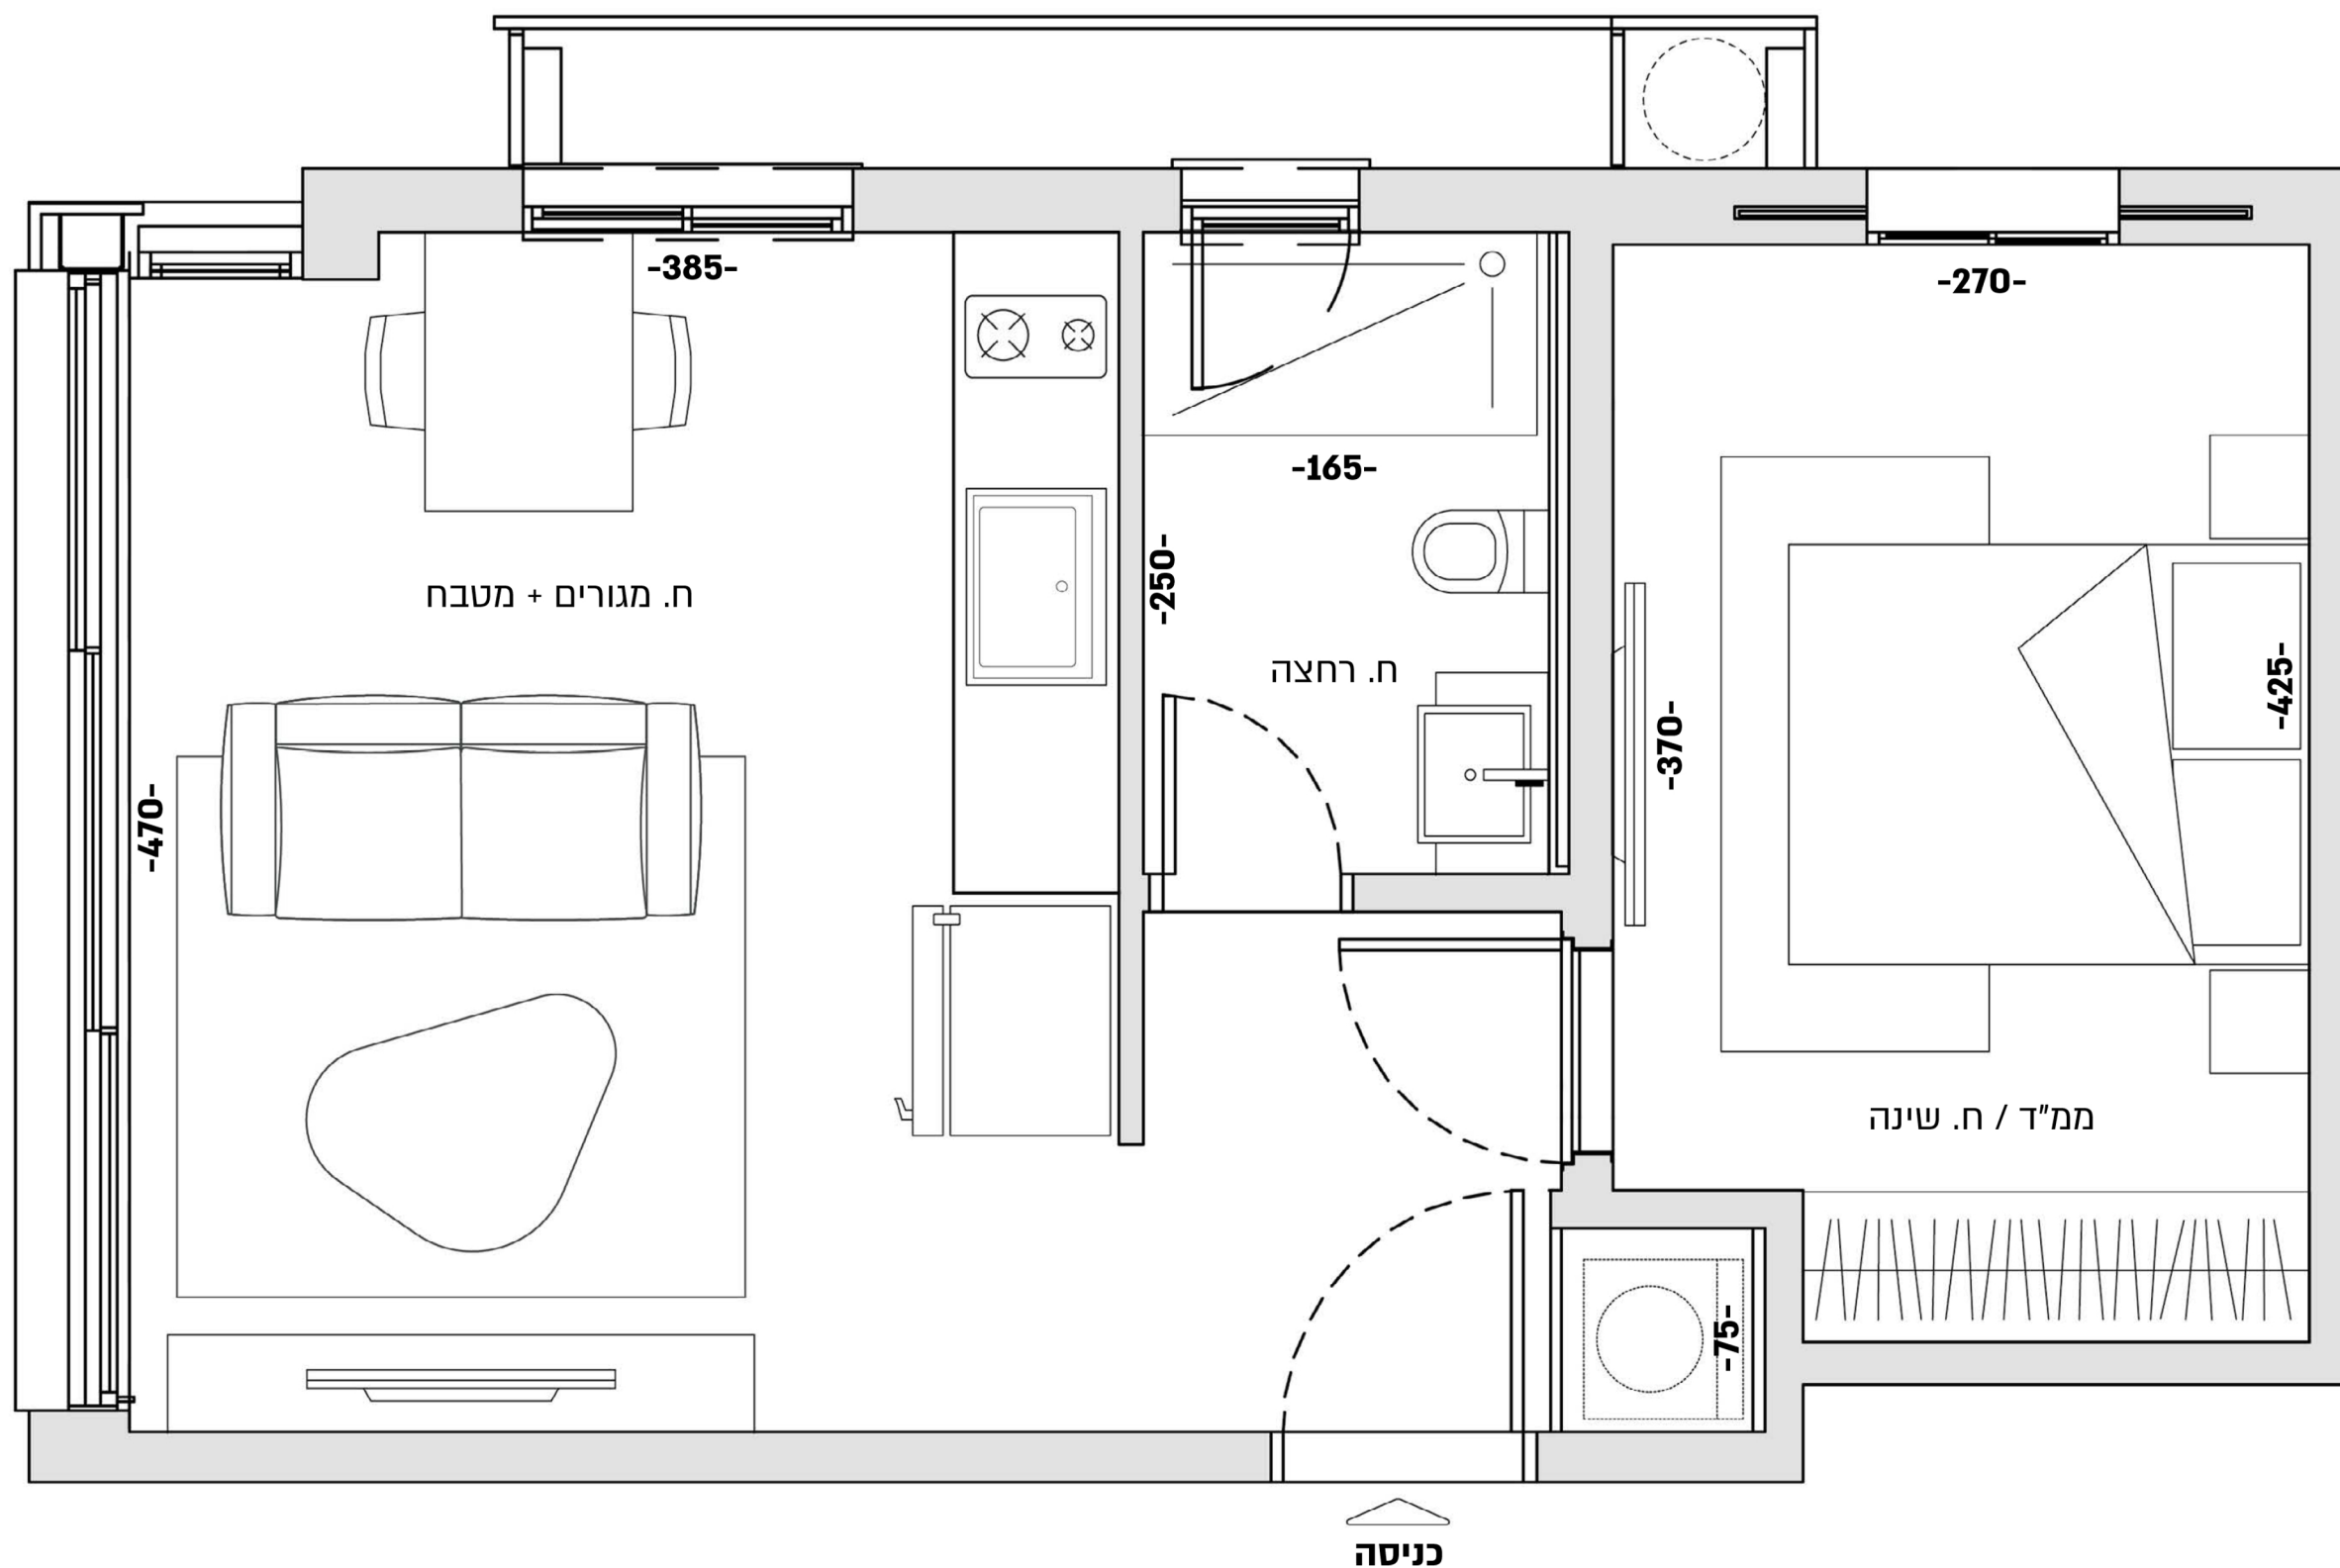

בן יהודה 213 ת"א

20 דירה מסי
 2 מס חדרים
 6 קומה
 צפון, מערב כיון אויר
 45.7 מ"ר שטח דירה

התוכנית והנתונים לעיל הינם לצורך המחשה בלבד. חישוב השטחים והמידות אינו סופי וכפוף לקבלת היתר בניה, דרישת הרשויות ואילוצי תכנון. יובהר כי מידות הפנים הן ללא חישוב הטיח וכי השטח עוגל למעלה או למטה ביחס למחצית המ"ר למען הנוחות. החברה תתחייב אך ורק למסמכים שיצורפו להסכם המכר ונספחיו.